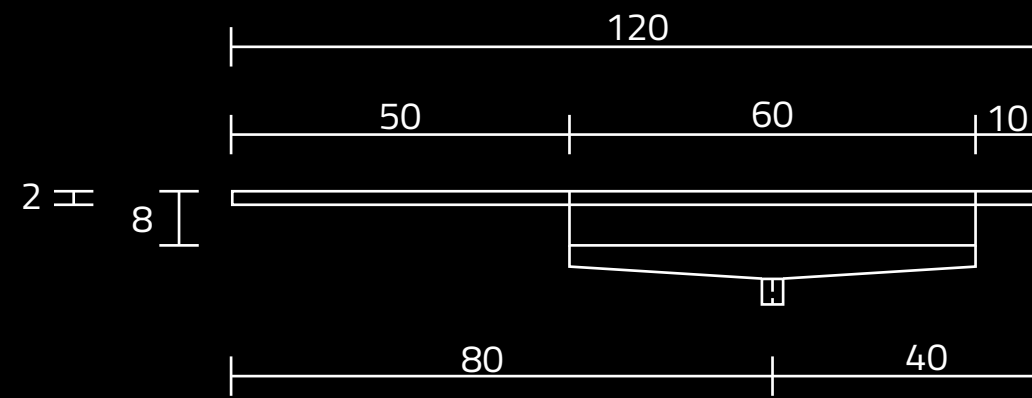

# U1200-MBPOLC/CR

RZUT Z GÓRY

WIDOK Z PRZODU

PRZEKRÓJ ,A'