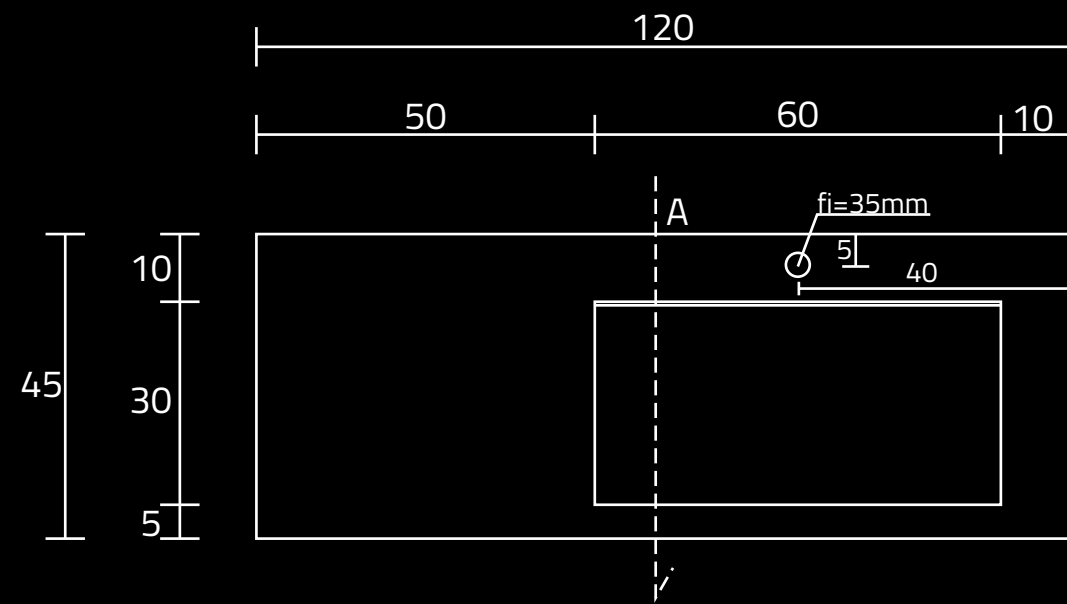

# U1200-MBPOLC/CR

RZUT Z GÓRY

WIDOK Z PRZODU

PRZEKRÓJ ,A'