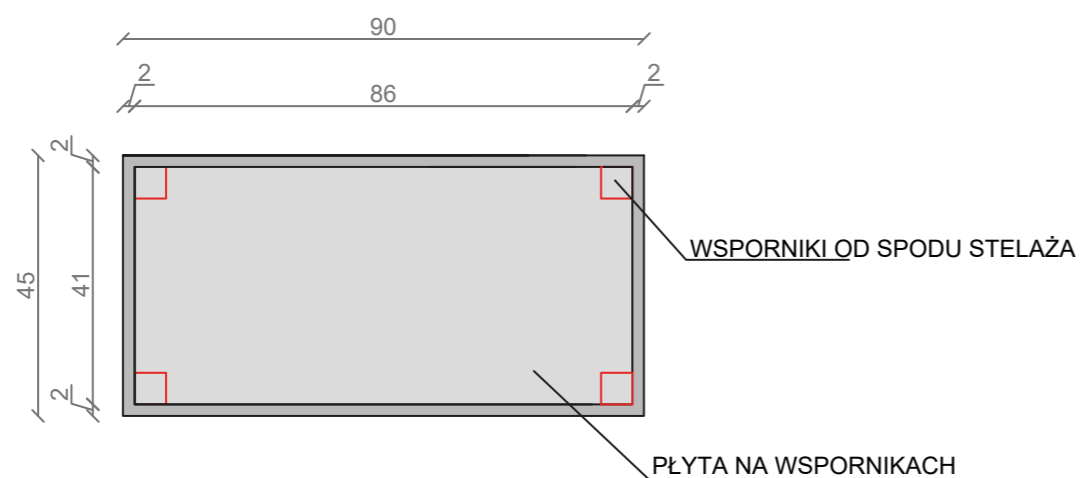

## LINEA IDEAL 90 cm - STELAŻ ST900-06

RZUT Z GÓRY

WIDOK Z BOKU

WIDOK Z PRZODU

WIDOK Z TYŁU

STELAŻ POD UMYWALKĘ  
LINEA IDEAL 90 cm - STELAŻ ST900-06  
PÓŁKA METALOWA  
KOLOR CZARNY STRUKTURA:  
SATYNOWY MAT