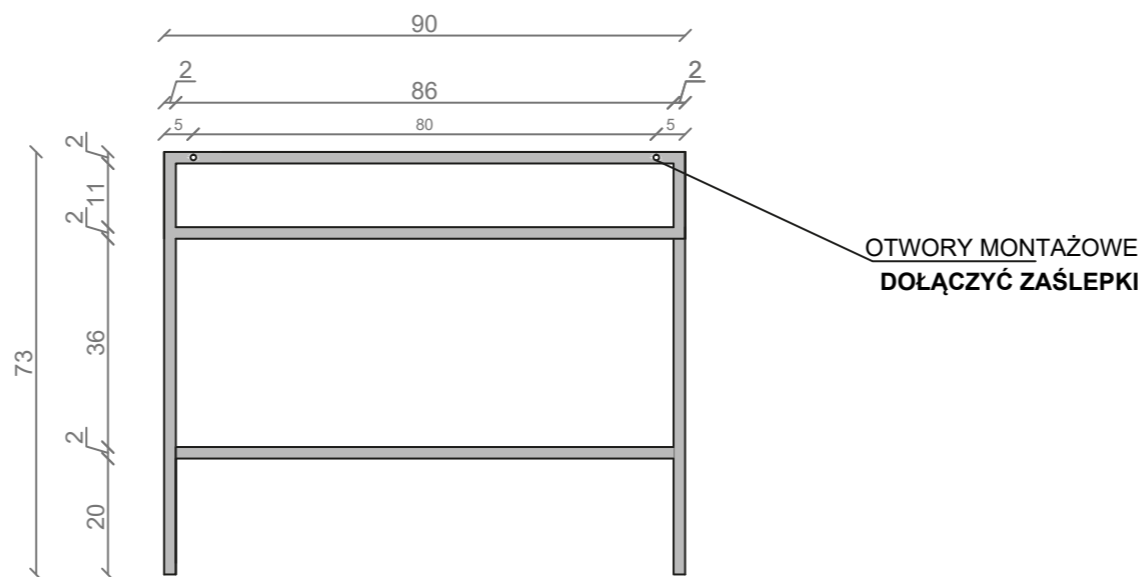

## LINEA IDEAL 90 cm - STELAŻ ST900-06

RZUT Z GÓRY

WIDOK Z BOKU

WIDOK Z PRZODU

WIDOK Z TYŁU

STELAŻ POD UMYWALKĘ  
LINEA IDEAL 90 cm - STELAŻ ST900-06  
PÓŁKA METALOWA  
KOLOR CZARNY STRUKTURA:  
SATYNOWY MAT