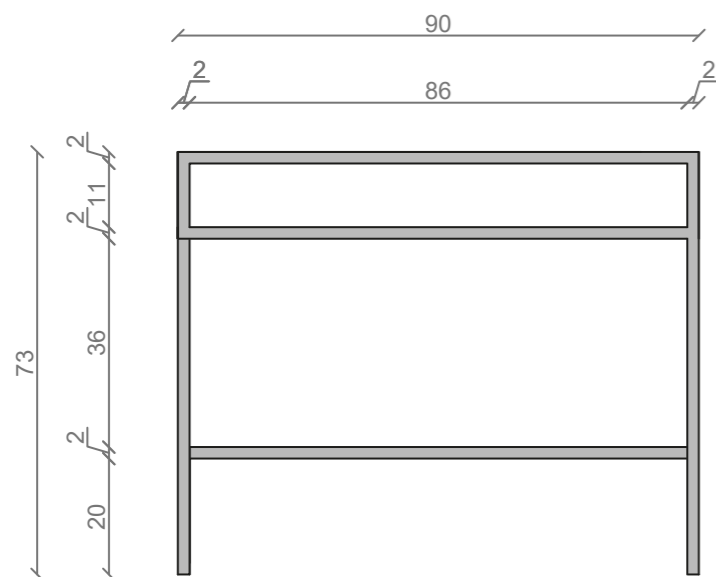

## LINEA IDEAL 90 cm - STELAŻ ST900-06

RZUT Z GÓRY

WIDOK Z BOKU

WIDOK Z PRZODU

WIDOK Z TYŁU

STELAŻ POD UMYWALKĘ  
LINEA IDEAL 90 cm - STELAŻ ST900-06  
PÓŁKA METALOWA  
KOLOR CZARNY STRUKTURA:  
SATYNOWY MAT