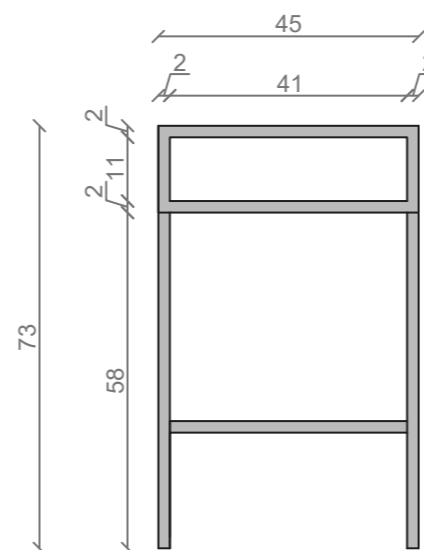

## LINEA IDEAL 90 cm - STELAŻ ST900-06

RZUT Z GÓRY

WIDOK Z BOKU

WIDOK Z PRZODU

WIDOK Z TYŁU

STELAŻ POD UMYWALKĘ  
LINEA IDEAL 90 cm - STELAŻ ST900-06  
PÓŁKA METALOWA  
KOLOR CZARNY STRUKTURA:  
SATYNOWY MAT