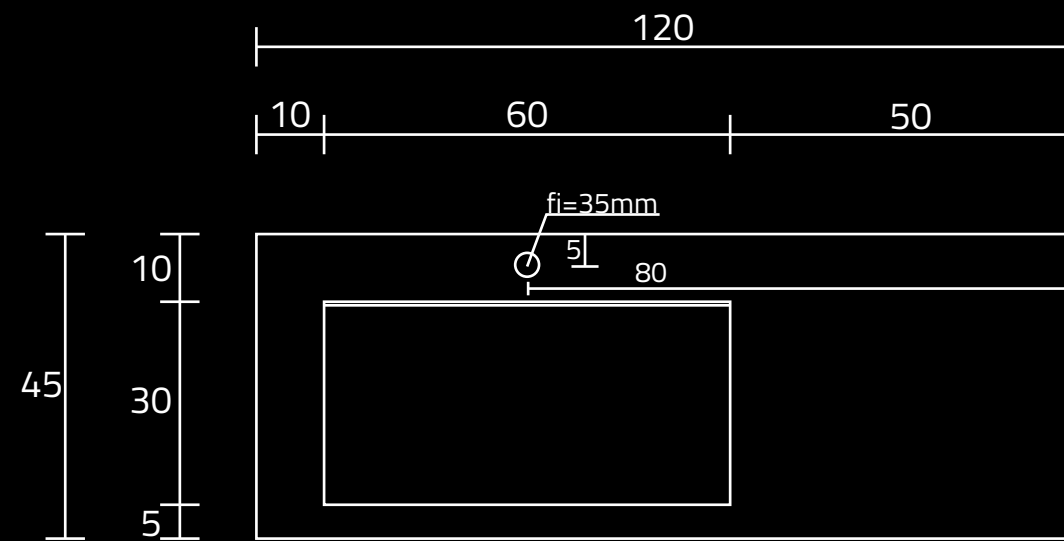

U1200-MBLOLB/CR

RZUT Z GÓRY

WIDOK Z PRZODU

WIDOK Z BOKU