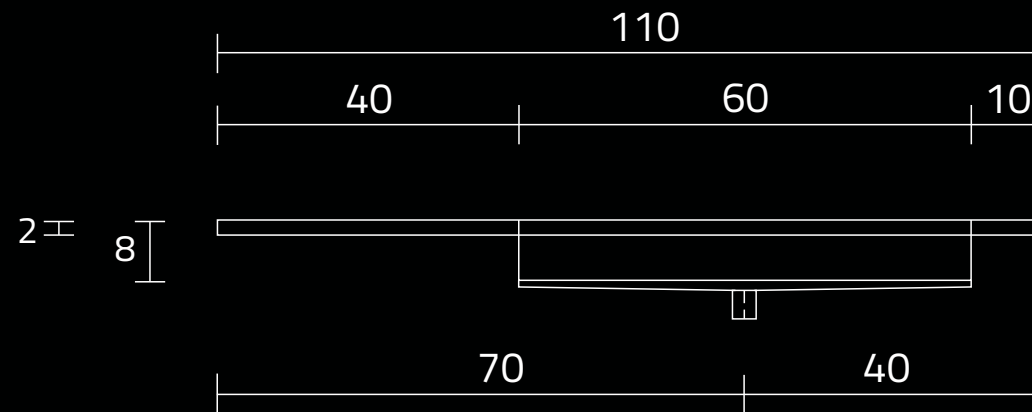

# U1100-MBPOLC/CR

RZUT Z GÓRY

WIDOK Z PRZODU

PRZEKRÓJ ,A'