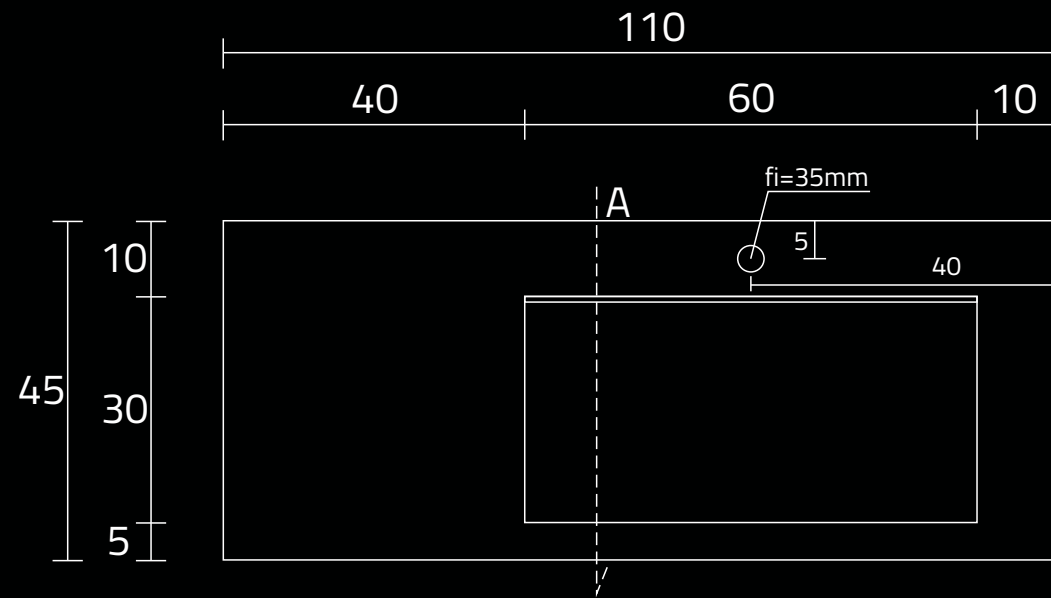

# U1100-MBPOLC/CR

RZUT Z GÓRY

WIDOK Z PRZODU

PRZEKRÓJ ,A'