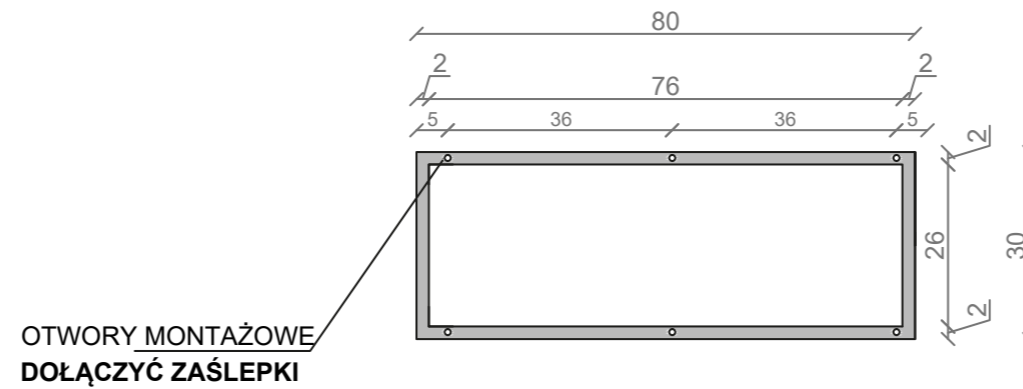

## LINEA IDEAL 80 cm - STELAŻ ST800-03

RZUT Z GÓRY

WIDOK Z BOKU

WIDOK Z PRZODU

WIDOK Z TYŁU

STELAŻ POD UMYWALKĘ  
**LINEA IDEAL 80 cm - STELAŻ ST800-03**  
 PÓŁKA MDF CZARNY  
 KOLOR CZARNY STRUKTURA:  
 SATYNOWY MAT