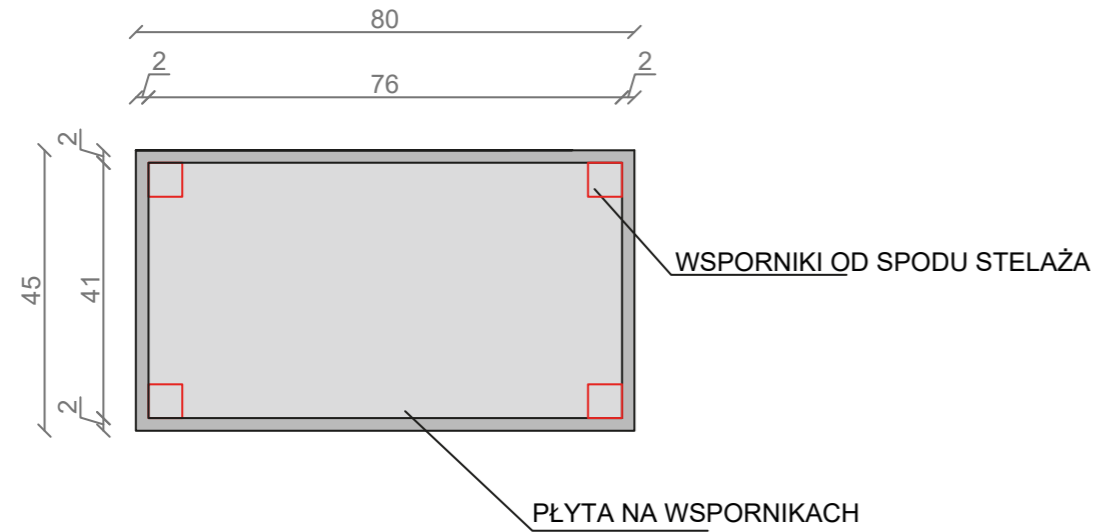

## LINEA IDEAL 80 cm - STELAŻ ST800-03

RZUT Z GÓRY

WIDOK Z BOKU

WIDOK Z PRZODU

WIDOK Z TYŁU

STELAŻ POD UMYWALKĘ  
**LINEA IDEAL 80 cm - STELAŻ ST800-03**  
 PÓŁKA MDF CZARNY  
 KOLOR CZARNY STRUKTURA:  
 SATYNOWY MAT