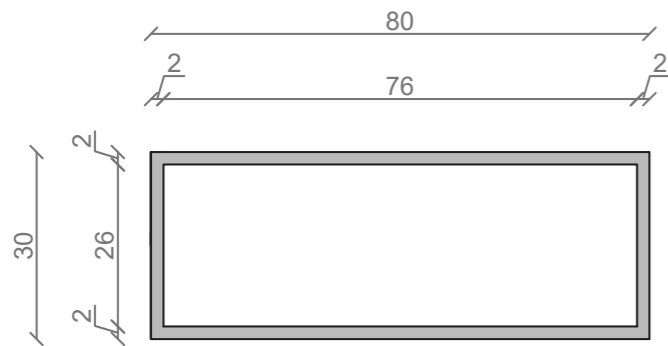

## LINEA IDEAL 80 cm - STELAŻ ST800-03

RZUT Z GÓRY

WIDOK Z BOKU

WIDOK Z PRZODU

WIDOK Z TYŁU

STELAŻ POD UMYWALKĘ  
**LINEA IDEAL 80 cm - STELAŻ ST800-03**  
 PÓŁKA MDF CZARNY  
 KOLOR CZARNY STRUKTURA:  
 SATYNOWY MAT