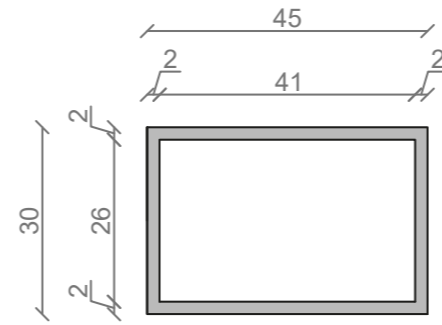

## LINEA IDEAL 80 cm - STELAŻ ST800-03

RZUT Z GÓRY

WIDOK Z BOKU

WIDOK Z PRZODU

WIDOK Z TYŁU

STELAŻ POD UMYWALKĘ  
**LINEA IDEAL 80 cm - STELAŻ ST800-03**  
 PÓŁKA MDF CZARNY  
 KOLOR CZARNY STRUKTURA:  
 SATYNOWY MAT