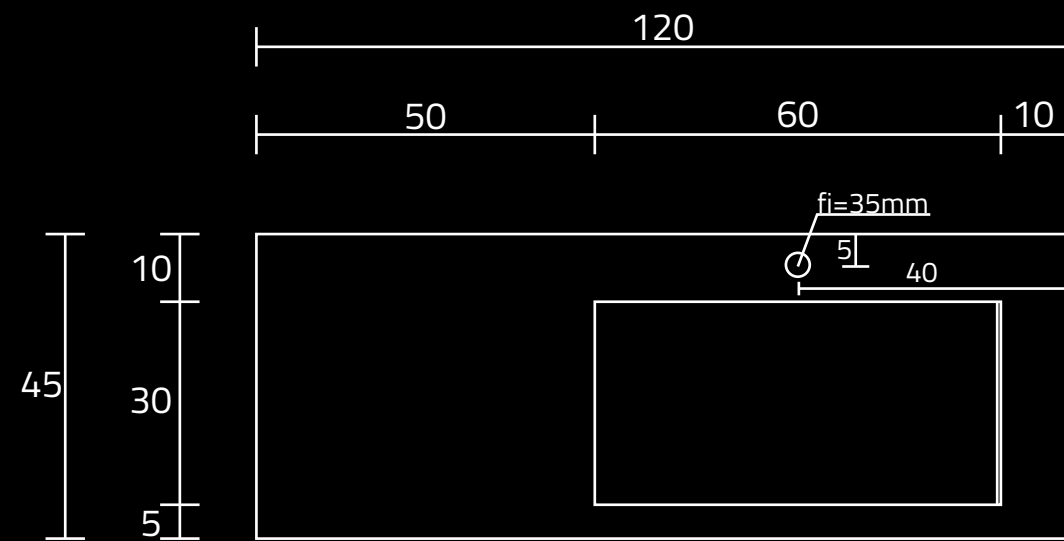

U1200-MBPOLB/CR

RZUT Z GÓRY

WIDOK Z PRZODU

WIDOK Z BOKU