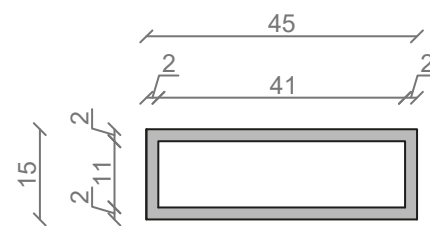

STELAŻ POD CRISTALSTONE

LINEA IDEAL 80 cm - STELAŻ ST800-01

RZUT Z GÓRY

WIDOK Z BOKU

WIDOK Z PRZODU

WIDOK Z TYŁU

OTWORY MONTAŻOWE
DOŁĄCZYĆ ZAŚLEPKI

STELAŻ POD UMYWALKĘ
LINEA IDEAL 80 cm - STELAŻ ST800-01
PÓŁKA MDF CZARNY
KOLOR CZARNY STRUKTURA:
SATYNOWY MAT