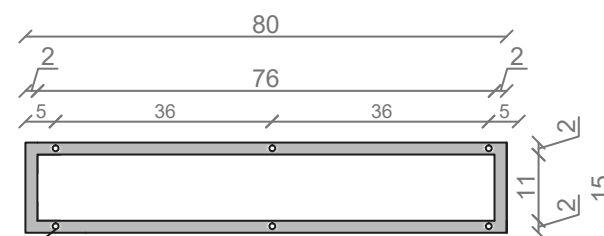

STELAŻ POD CRISTALSTONE

LINEA IDEAL 80 cm - STELAŻ ST800-01

RZUT Z GÓRY

WIDOK Z BOKU

WIDOK Z PRZODU

WIDOK Z TYŁU

OTWORY MONTAŻOWE
DOŁĄCZYĆ ZAŚLEPKI

STELAŻ POD UMYWALKĘ
LINEA IDEAL 80 cm - STELAŻ ST800-01
PÓŁKA MDF CZARNY
KOLOR CZARNY STRUKTURA:
SATYNOWY MAT