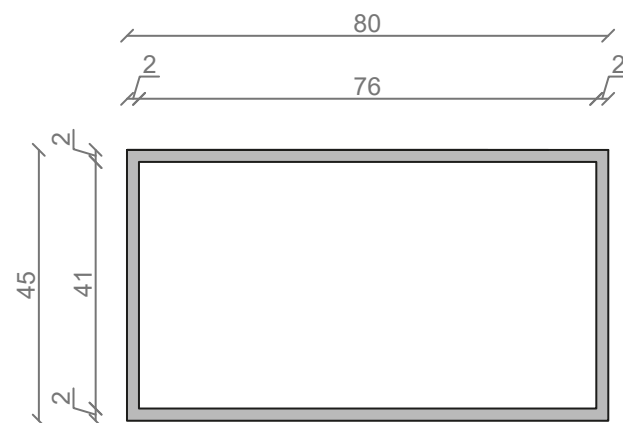

STELAŻ POD CRISTALSTONE

LINEA IDEAL 80 cm - STELAŻ ST800-01

RZUT Z GÓRY

WIDOK Z BOKU

WIDOK Z PRZODU

WIDOK Z TYŁU

OTWORY MONTAŻOWE
DOŁĄCZYĆ ZAŚLEPKI

STELAŻ POD UMYWALKĘ
LINEA IDEAL 80 cm - STELAŻ ST800-01
PÓŁKA MDF CZARNY
KOLOR CZARNY STRUKTURA:
SATYNOWY MAT