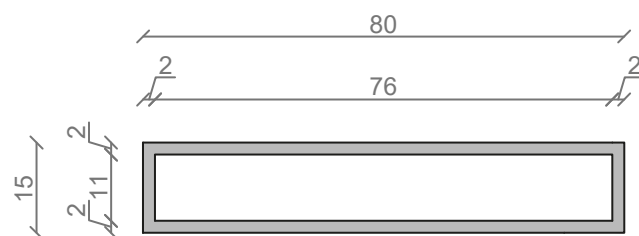

STELAŻ POD CRISTALSTONE

LINEA IDEAL 80 cm - STELAŻ ST800-01

RZUT Z GÓRY

WIDOK Z BOKU

WIDOK Z PRZODU

WIDOK Z TYŁU

OTWORY MONTAŻOWE
DOŁĄCZYĆ ZAŚLEPKI

STELAŻ POD UMYWALKĘ
LINEA IDEAL 80 cm - STELAŻ ST800-01
PÓŁKA MDF CZARNY
KOLOR CZARNY STRUKTURA:
SATYNOWY MAT