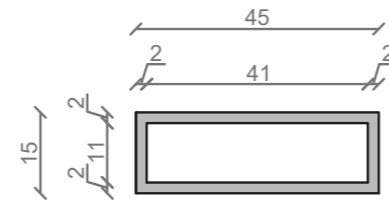

STELAŻ POD CRISTALSTONE

LINEA IDEAL 60 cm - STELAŻ ST600-02

RZUT Z GÓRY

WIDOK Z BOKU

WIDOK Z PRZODU

WIDOK Z TYŁU

OTWORY MONTAŻOWE
DOŁĄCZYĆ ZAŚLEPKI

STELAŻ POD UMYWALKĘ
LINEA IDEAL 60 cm - STELAŻ ST600-02
PÓŁKA: PŁYTA MEBLOWA CZARNA
KOLOR CZARNY STRUKTURA:
SATYNOWY MAT