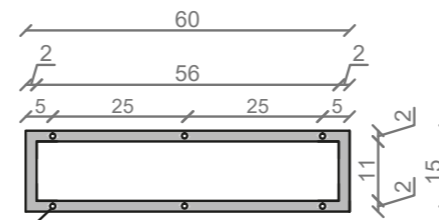

STELAŻ POD CRISTALSTONE

LINEA IDEAL 60 cm - STELAŻ ST600-02

RZUT Z GÓRY

WIDOK Z BOKU

WIDOK Z PRZODU

WIDOK Z TYŁU

OTWORY MONTAŻOWE
DOŁĄCZYĆ ZAŚLEPKI

STELAŻ POD UMYWALKĘ
LINEA IDEAL 60 cm - STELAŻ ST600-02
PÓŁKA: PŁYTA MEBLOWA CZARNA
KOLOR CZARNY STRUKTURA:
SATYNOWY MAT