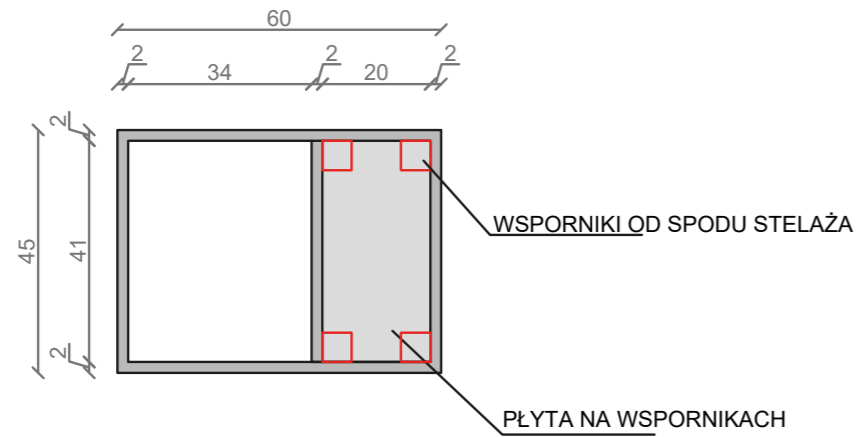

STELAŻ POD CRISTALSTONE

LINEA IDEAL 60 cm - STELAŻ ST600-02

RZUT Z GÓRY

WIDOK Z BOKU

WIDOK Z PRZODU

WIDOK Z TYŁU

OTWORY MONTAŻOWE
DOŁĄCZYĆ ZAŚLEPKI

STELAŻ POD UMYWALKĘ
LINEA IDEAL 60 cm - STELAŻ ST600-02
PÓŁKA: PŁYTA MEBLOWA CZARNA
KOLOR CZARNY STRUKTURA:
SATYNOWY MAT