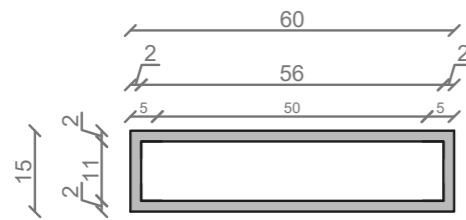

STELAŻ POD CRISTALSTONE

LINEA IDEAL 60 cm - STELAŻ ST600-02

RZUT Z GÓRY

WIDOK Z BOKU

WIDOK Z PRZODU

WIDOK Z TYŁU

OTWORY MONTAŻOWE
DOŁĄCZYĆ ZAŚLEPKI

STELAŻ POD UMYWALKĘ
LINEA IDEAL 60 cm - STELAŻ ST600-02
PÓŁKA: PŁYTA MEBLOWA CZARNA
KOLOR CZARNY STRUKTURA:
SATYNOWY MAT