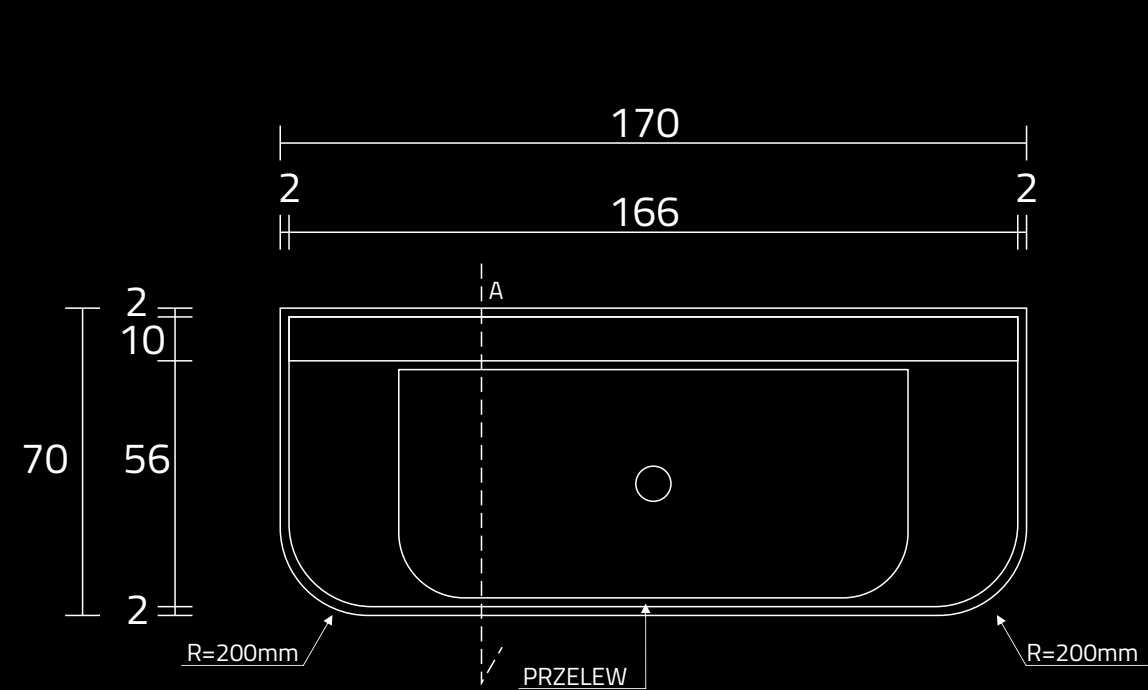

WANNA UNICO

RZUT Z GÓRY

WIDOK Z PRZODU

PRZEKRÓJ ,A'