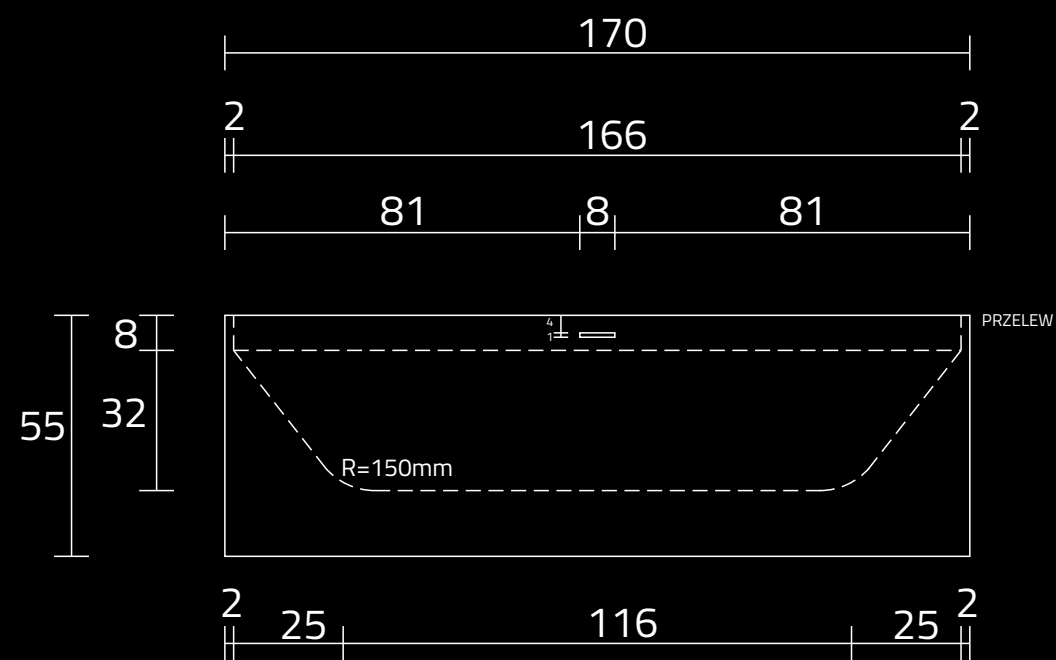

WANNA UNICO

RZUT Z GÓRY

WIDOK Z PRZODU

PRZEKRÓJ ,A'