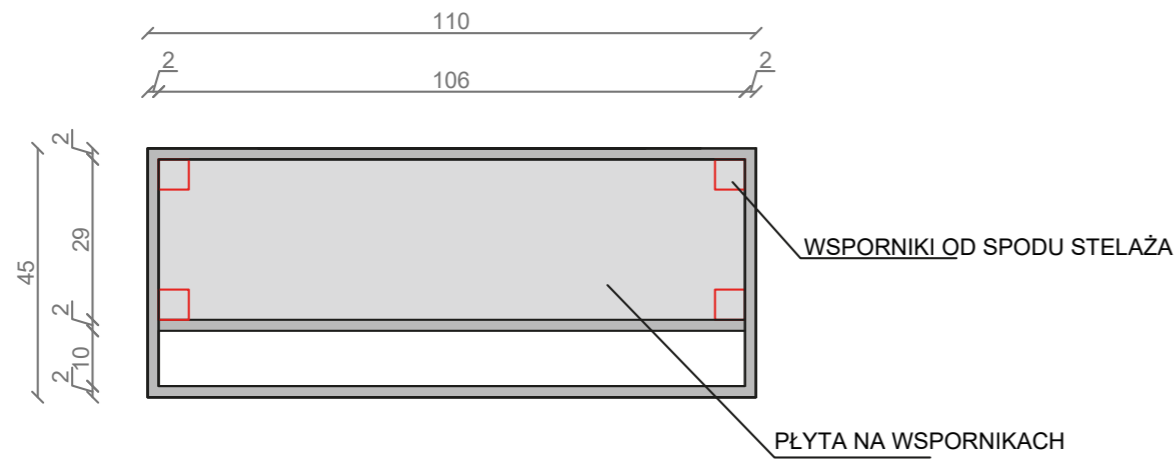

## LINEA IDEAL 110 cm - STELAŻ ST1100-04

RZUT Z GÓRY

WIDOK Z BOKU

WIDOK Z PRZODU

WIDOK Z TYŁU

STELAŻ POD UMYWALKĘ  
LINEA IDEAL 110 cm - STELAŻ ST1100-04  
PÓŁKA: PŁYTA MEBLOWA CZARNA  
KOLOR CZARNY  
STRUKTURA: SATYNOWY MAT