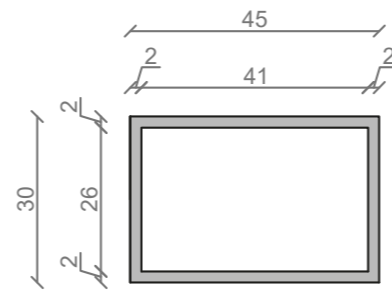

## LINEA IDEAL 110 cm - STELAŻ ST1100-04

RZUT Z GÓRY

WIDOK Z BOKU

WIDOK Z PRZODU

WIDOK Z TYŁU

STELAŻ POD UMYWALKĘ  
LINEA IDEAL 110 cm - STELAŻ ST1100-04  
PÓŁKA: PŁYTA MEBLOWA CZARNA  
KOLOR CZARNY  
STRUKTURA: SATYNOWY MAT