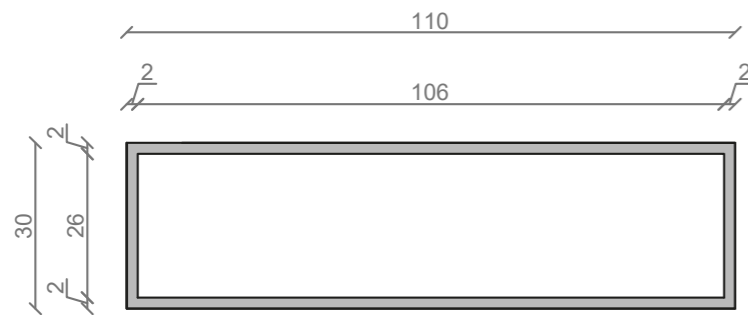

## LINEA IDEAL 110 cm - STELAŻ ST1100-04

RZUT Z GÓRY

WIDOK Z BOKU

WIDOK Z PRZODU

WIDOK Z TYŁU

STELAŻ POD UMYWALKĘ  
LINEA IDEAL 110 cm - STELAŻ ST1100-04  
PÓŁKA: PŁYTA MEBLOWA CZARNA  
KOLOR CZARNY  
STRUKTURA: SATYNOWY MAT