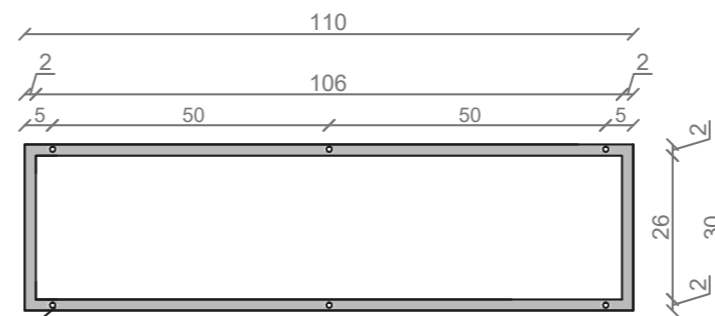

## LINEA IDEAL 110 cm - STELAŻ ST1100-04

RZUT Z GÓRY

WIDOK Z BOKU

WIDOK Z PRZODU

WIDOK Z TYŁU

STELAŻ POD UMYWALKĘ  
LINEA IDEAL 110 cm - STELAŻ ST1100-04  
PÓŁKA: PŁYTA MEBLOWA CZARNA  
KOLOR CZARNY  
STRUKTURA: SATYNOWY MAT