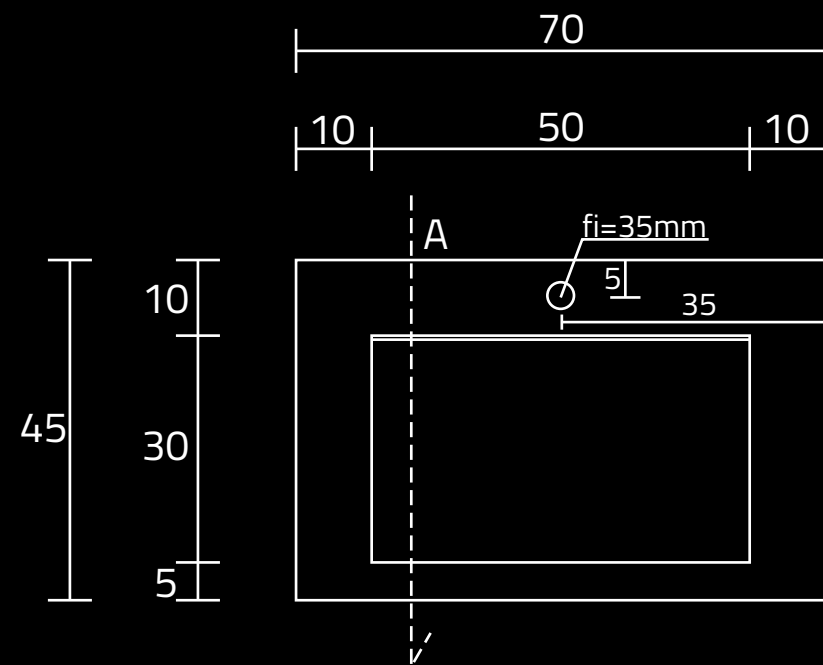

U700-MCOLC/CR

RZUT Z GÓRY

WIDOK Z PRZODU

PRZEKRÓJ ,A'