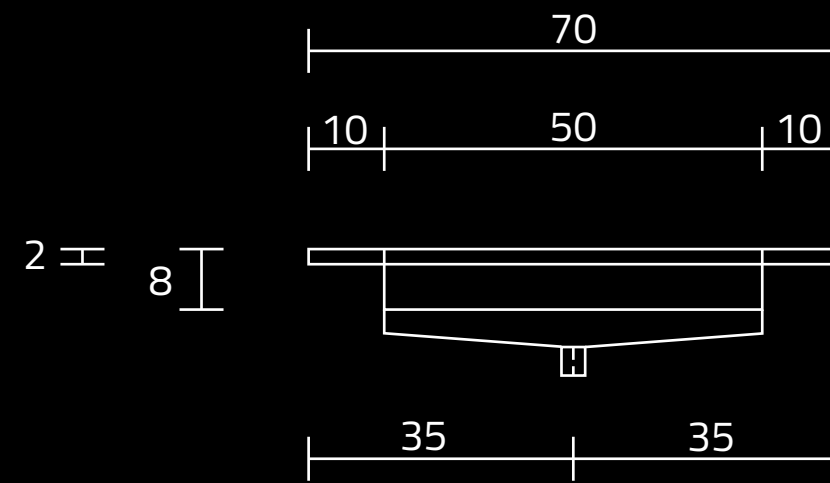

U700-MCOLC/CR

RZUT Z GÓRY

WIDOK Z PRZODU

PRZEKRÓJ ,A'