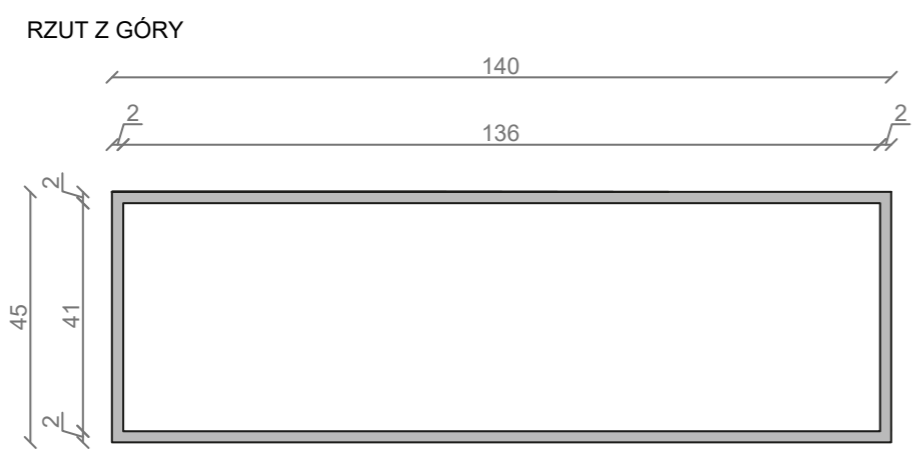

STELAŻ POD CRISTALSTONE
LINEA IDEAL 140 cm - STELAŻ ST1400-05

STELAŻ POD UMYWALKĘ
LINEA IDEAL 140 cm - STELAŻ ST1400-05
 PÓŁKA METALOWA
 KOLOR CZARNY
 STRUKTURA: SATYNOWY MAT