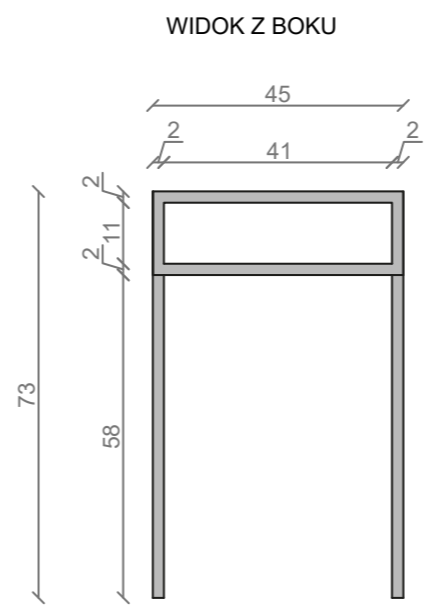

STELAŻ POD CRISTALSTONE
LINEA IDEAL 140 cm - STELAŻ ST1400-05

STELAŻ POD UMYWALKĘ
LINEA IDEAL 140 cm - STELAŻ ST1400-05
 PÓŁKA METALOWA
 KOLOR CZARNY
 STRUKTURA: SATYNOWY MAT