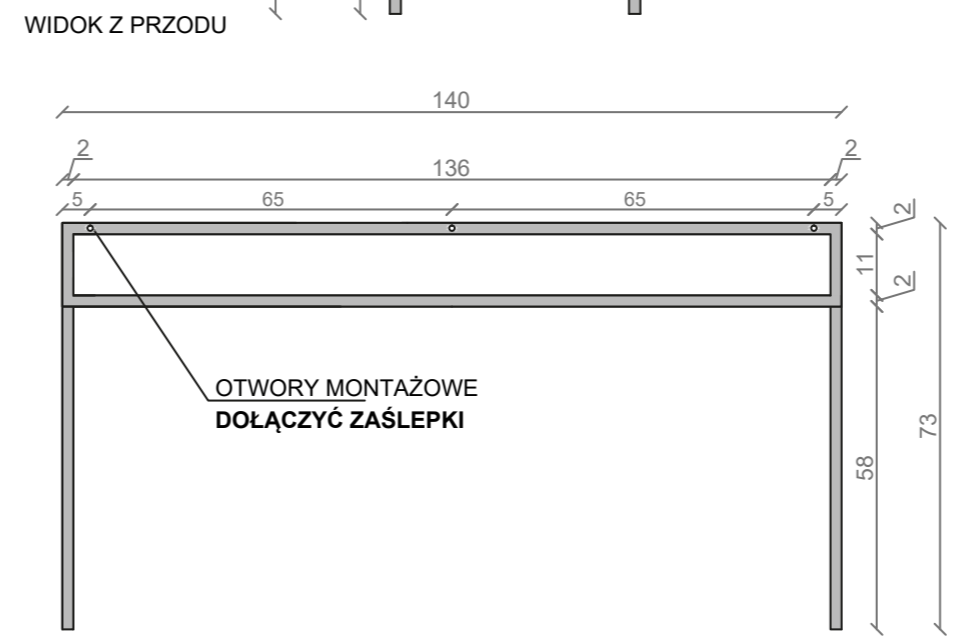

STELAŻ POD CRISTALSTONE
LINEA IDEAL 140 cm - STELAŻ ST1400-05

STELAŻ POD UMYWALKĘ
LINEA IDEAL 140 cm - STELAŻ ST1400-05
 PÓŁKA METALOWA
 KOLOR CZARNY
 STRUKTURA: SATYNOWY MAT