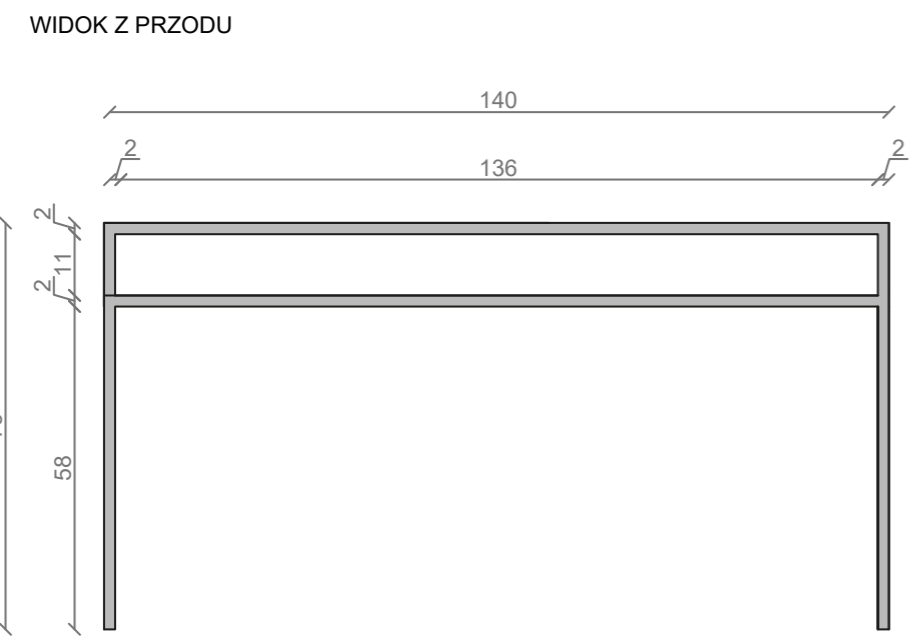

STELAŻ POD CRISTALSTONE
LINEA IDEAL 140 cm - STELAŻ ST1400-05

STELAŻ POD UMYWALKĘ
LINEA IDEAL 140 cm - STELAŻ ST1400-05
 PÓŁKA METALOWA
 KOLOR CZARNY
 STRUKTURA: SATYNOWY MAT